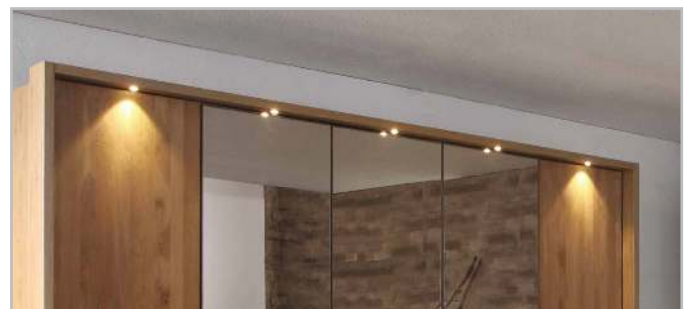

Schadstoff-
geprüft
Emissions-
geprüft
www.tuv.com
ID 0000045390

made in
germany