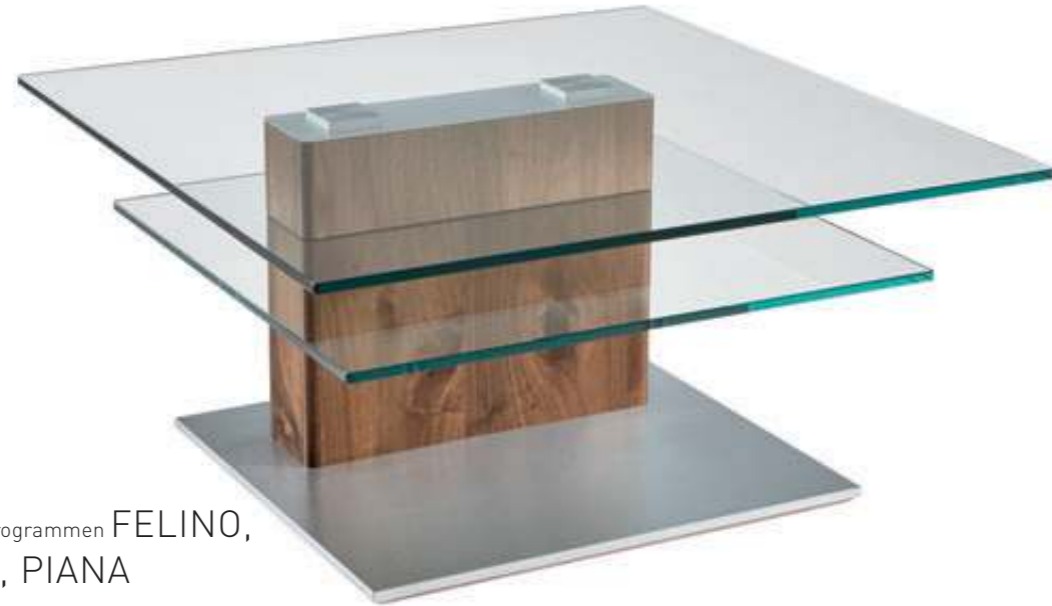

#### Lieferbare Ausführungen

##### FUSSGESTELL UND TISCHPLATTE

##### TISCHPLATTE

CT403-85, CT403-110

// Empfehlung zu den Wohnprogrammen FELINO, MEDIACONCEPT, PIANA

→ CT403-85 Astnussbaum natur

**Couchtischserie CT403...**

- Tischplatte und Ablageplatte Klarglas (12 mm).
- Bodenplatte Edelstahl (25 mm).
- Säule lackiert oder furniert (25x12 cm).