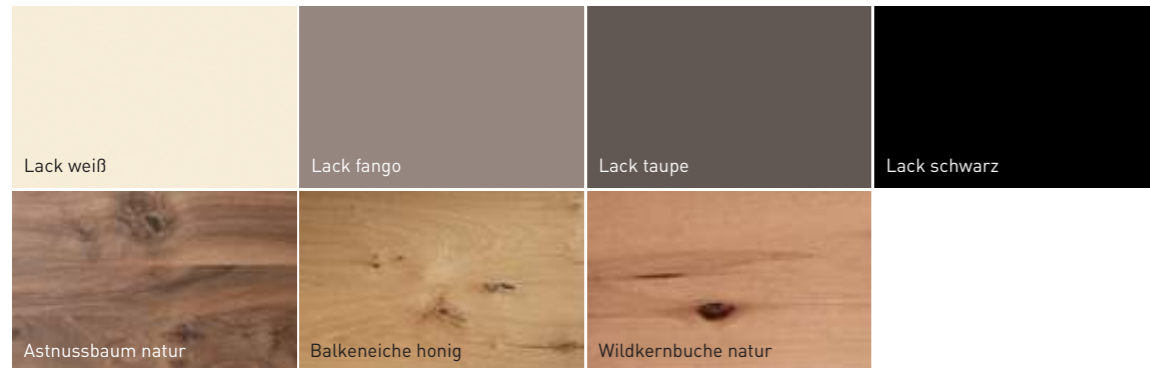

Lieferbare Ausführungen

SÄULE