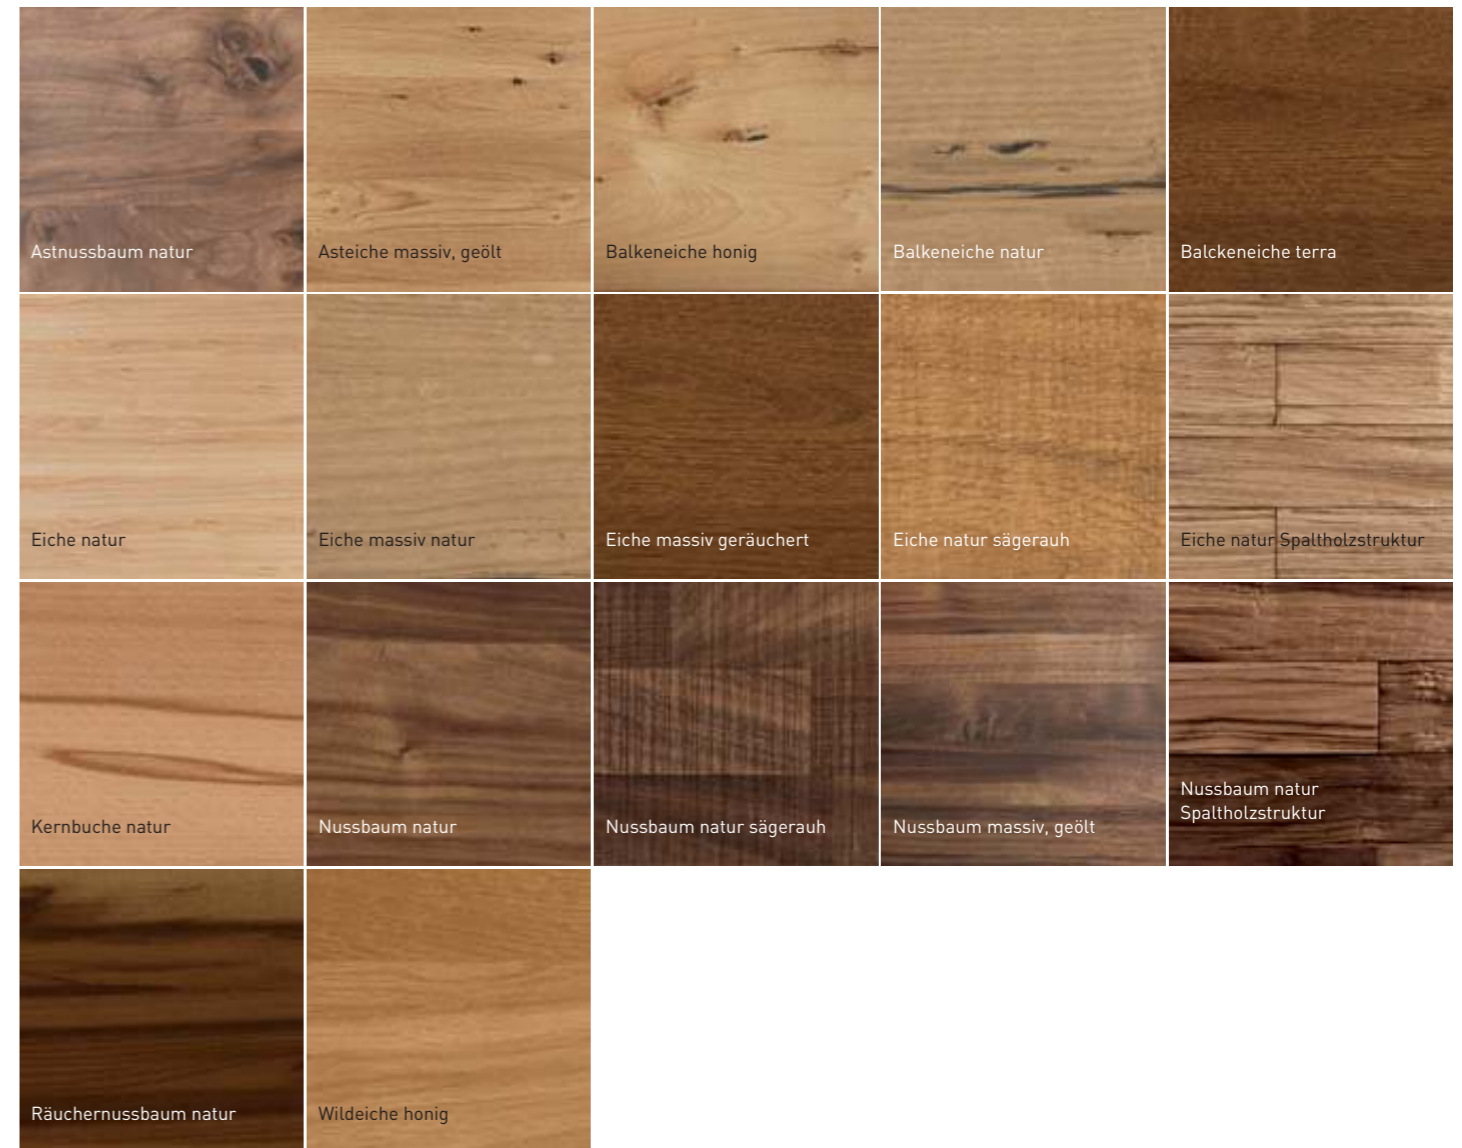

#### FUSSGESTELL

Lack weiß

Lack fango

Lack taupe

#### TISCHPLATTE

Asteiche massiv, geölt

Nussbaum massiv, geölt

## LACKE\* IN DER ÜBERSICHT

CT85D, CT110D, CT125D,  
CTV85D, CTV110D, CTV125D

// Passendes Programm CASALE

→ CT85D Lack fango + Eiche natur sägerauh

mit Gelenkrolle

## HÖLZER\* IN DER ÜBERSICHT