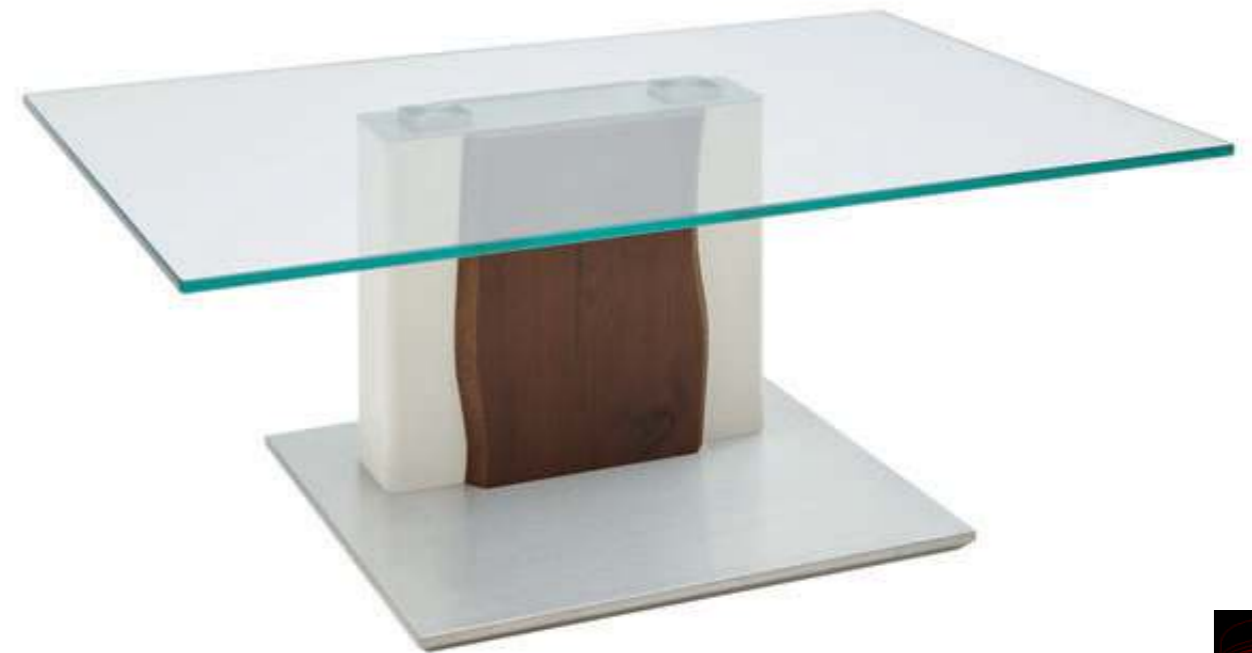

→ **CT407-110** Lack weiß + Eiche massiv geräuchert mit Gelenkrolle

Couchtischserie CT407 ...

- → Tischplatte Klarglas (Stärke 12 mm).
- → Bodenplatte Edelstahl (25 mm).
- → Lacksäule mit Massivholzapplikation.

Lieferbare Größen

Modellnummer	Breite x Tiefe	Höhe
CT407-85	85 x 85 cm	43 cm
CT407-110	110 x 75 cm	43 cm