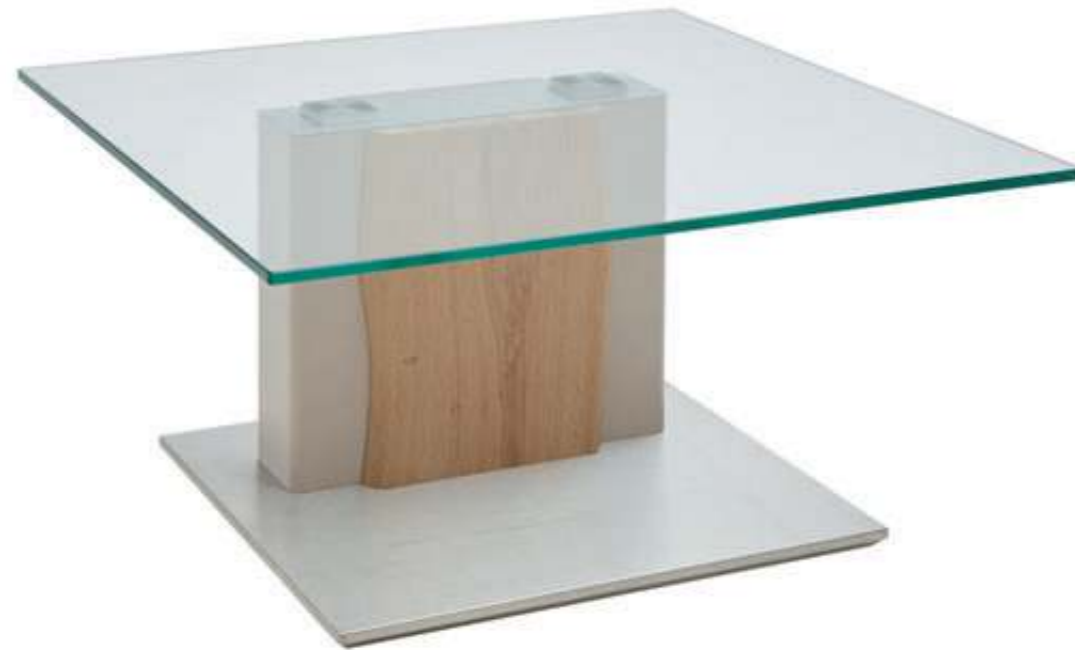

CT407-85, CT407-110

// Passende Programme Lucca

→ **CT407-85** Lack kaschmir + Eiche massiv natur