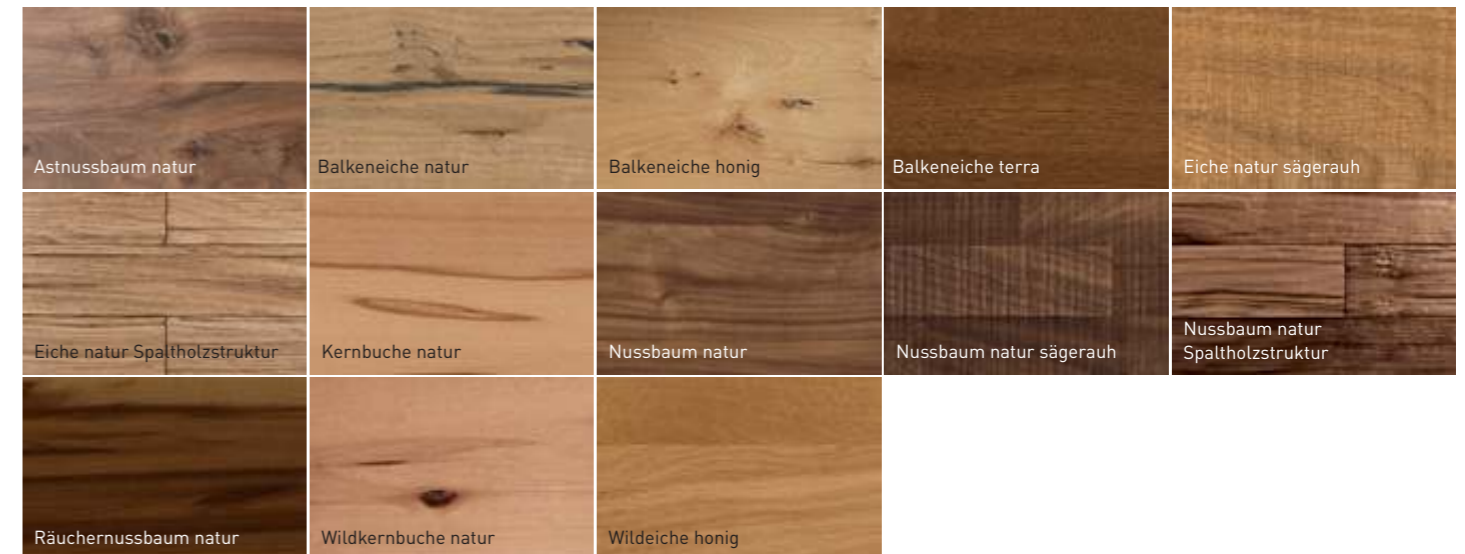

AKZENTSCHUBKASTEN

Couchtischserie CT401...

- → Bodenplatte und Säule in der selben Lackausführung.
- → Kombiniert mit Akzentschubkasten in Holz oder Lack.
- → Schubkasten herausnehmbar, Stauraum für kleine Utensilien.
- → In der Bodenplatte sind Gelenkrollen integriert.
- → Tischplatte, Klarglas 12 mm stark.

Lieferbare Größen

Modellnummer	Breite x Tiefe	Höhe
CT401-85	85 x 85 cm	35 cm
CT401-110	110 x 65 cm	35 cm