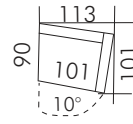

99
Ecksofa 2-sitzig schräg
mit Abschl.-hocker rechts
202x127x85

48
Element schräg
ST links
104x122x85

49
Element schräg
ST rechts
104x122x85

94
Element schräg
ST links
113x101x85

95
Element schräg
ST rechts
113x101x85

40
Sofa 3-sitzig schräg
2 ST
226x113/101x85
2-teilig

T05
Eckteil
Spitzecke
88x88x85

T18
Element
1 ST links
84x89x85

T19
Element
1 ST rechts
84x89x85

T96
Element
1 ST links
94x89x85

T97
Element
1 ST rechts
94x89x85