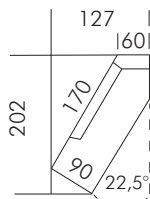

84
Element
Abschl.-hocker links
122x89x85

85
Element
Abschl.-hocker rechts
122x89x85

41
Ecksofa 2-sitzig
Abschl. hocker rechts
209x89x85

42
Ecksofa 2-sitzig
Abschl. hocker links
209x89x85

98
Ecksofa 2-sitzig schräg
mit Abschl.-hocker links
202x127x85

99
Ecksofa 2-sitzig schräg
mit Abschl.-hocker rechts
202x127x85

48
Element schräg
ST links
104x122x85

49
Element schräg
ST rechts
104x122x85

94
Element schräg
ST links
113x101x85

95
Element schräg
ST rechts
113x101x85