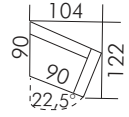

T94
Element schräg
ST links
113x101x85