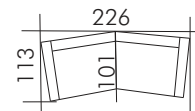

T40
Sofa 3-sitzig schräg
2 ST
226x113/101x85
2-teilig

Sofaaufbau

1. 1 | Gestell: Holzrahmen mit Nosagunterfederung
2. 2 | Sitz: Sandwichtaufbau aus hochwertigem Kaltschaumsitz, flauschigem Diolen abgedeckt; Sitztiefe normal: 58cm
   Sitztiefe bei T-Typen: 63cm
3. 3 | Rücken: Polyetherschaum mit Vlies umhüllt auf Gummigurtunterfederung
4. 4 | Fußausführung: F123 Kufe schwarz Struktur; ergibt eine Sitzhöhe von 43 cm
   Alternativ-Fuß: F135 Schwarz matt, F137 Chrom, F187 Eiche

Lieferbare Fußhöhen: 180mm = SH 43cm
200mm = SH 45cm

Super soft
by Ponsel