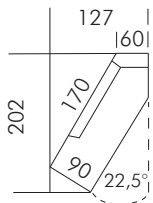

T99
Ecksofa 2-sitzig schräg
mit Abschl.-hocker rechts
202x127x85