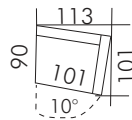

T40
Sofa 3-sitzig schräg
2 ST
226x113/101x85
2-teilig