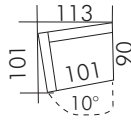

84
Element
Abschl.-hocker links
122x89x85

85
Element
Abschl.-hocker rechts
122x89x85

41
Ecksofa 2-sitzig
Abschl. hocker rechts
209x89x85

42
Ecksofa 2-sitzig
Abschl. hocker links
209x89x85

98
Ecksofa 2-sitzig schräg
mit Abschl.-hocker links
202x127x85

99
Ecksofa 2-sitzig schräg
mit Abschl.-hocker rechts
202x127x85

48
Element schräg
ST links
104x122x85

49
Element schräg
ST rechts
104x122x85

94
Element schräg
ST links
113x101x85

95
Element schräg
ST rechts
113x101x85

40
Sofa 3-sitzig schräg
2 ST
226x113/101x85
2-teilig

T05
Eckteil
Spitzecke
88x88x85

T18
Element
1 ST links
84x89x85

T19
Element
1 ST rechts
84x89x85

T96
Element
1 ST links
94x89x85

T97
Element
1 ST rechts
94x89x85