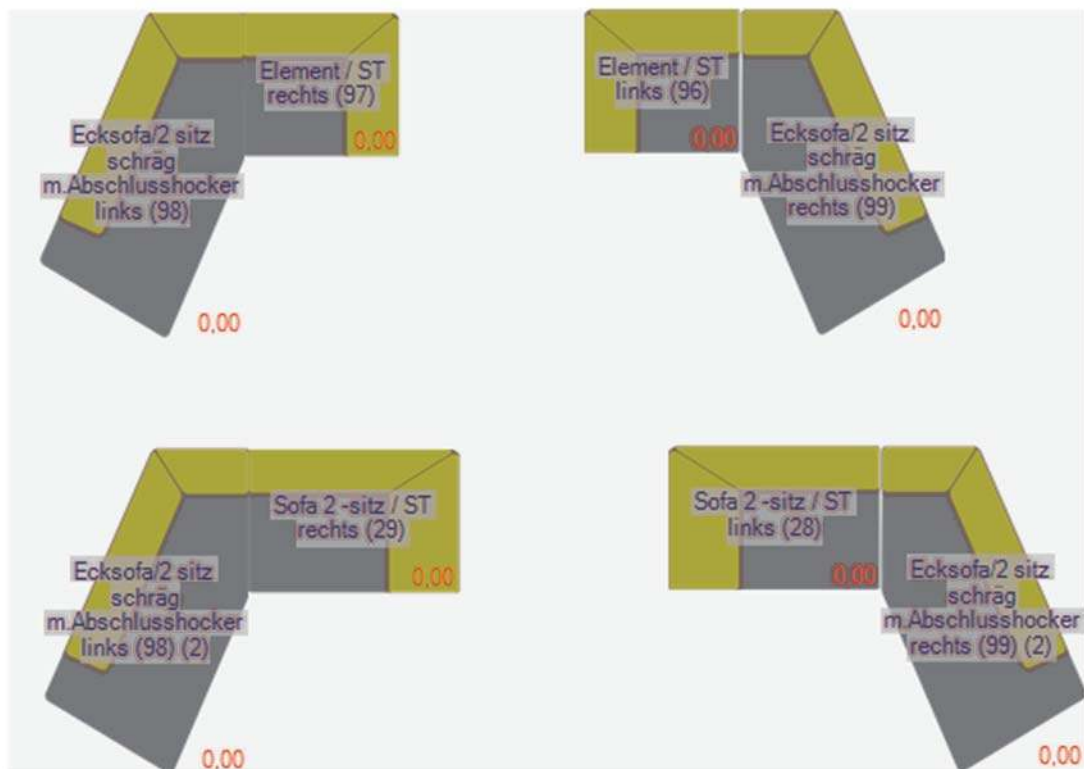

K44
Sofakissen
mit Inlett + RV
52x52
mit Biese

K91
Nierenkissen
47x27
mit Biese

K92
Nierenkissen
57x27
mit Biese

KS8
Kissensatz
1xK44 + 2xK22

Sofaaufbau

- 1 | Gestell: Holzrahmen mit Nosagunterfederung
- 2 | Sitz: Sandwichtaufbau aus hochwertigem Kaltschaumsitz, flauschigem Diolen abgedeckt; Sitztiefe normal: 58cm
Sitztiefe bei T-Typen: 63cm
- 3 | Rücken: Polyetherschaum mit Vlies umhüllt auf Gummigurtunterfederung
- 4 | Fußausführung: F123 Kufe schwarz Struktur; ergibt eine Sitzhöhe von 43 cm
Alternativ-Fuß: F135 Schwarz matt, F137 Chrom, F187 Eiche

Lieferbare Fußhöhen: 180mm = SH 43cm
200mm = SH 45cm

Super soft
by Ponsel

Produktspezifische Informationen:

- UNI-Modell! Streifen- und sonst. Rapportstoffe sind nur gegen Mehrpreis möglich!
- Lose Kissen sind nicht im Preis enthalten und müssen separat bestellt werden.
- Optionale Funktion gegen Mehrpreis:
 1. APSVZMOT = Sitzvorzug motorisch mit Sensorsteuerung; nur möglich bei den Typen -25, -26, -31, -33, -38/-39, -54/-55 und -T25, -T26, -T31, -T33, -T38/-T39, -T54/-T55
 2. AP08/09/89 = Seitenteil(e) klappbar links, rechts oder beide
- Bei der Kombination bzw. beim Anschluss von "Elementen ohne Seitenteile" sind zwei zusätzliche Möbelfüße und Montageklötze erforderlich, die extra berechnet werden!
- Bitte beachten Sie, dass bei LEDER Teilungsnähte notwendig sind.