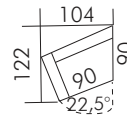

T42
Ecksofa 2-sitzig
Abschl. hocker links
209x89x85

T98
Ecksofa 2-sitzig schräg
mit Abschl.-hocker links
202x127x85

T99
Ecksofa 2-sitzig schräg
mit Abschl.-hocker rechts
202x127x85

T48
Element schräg
ST links
104x122x85