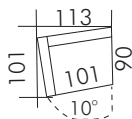

T95
Element schräg
ST rechts
113x101x85