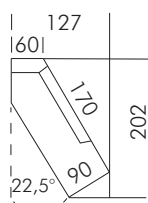

Sofaaufbau

1. 1 | Gestell: Holzrahmen mit Nosagunterfederung
2. 2 | Sitz: Sandwichtaufbau aus hochwertigem Kaltschaumsitz, flauschigem Diolen abgedeckt; Sitztiefe normal: 58cm
   Sitztiefe bei T-Typen: 63cm
3. 3 | Rücken: Polyetherschaum mit Vlies umhüllt auf Gummigurtunterfederung
4. 4 | Fußausführung: F123 Kufe schwarz Struktur; ergibt eine Sitzhöhe von 43 cm
   Alternativ-Fuß: F135 Schwarz matt, F137 Chrom, F187 Eiche

Lieferbare Fußhöhen: 180mm = SH 43cm
200mm = SH 45cm

Super soft
by Ponsel